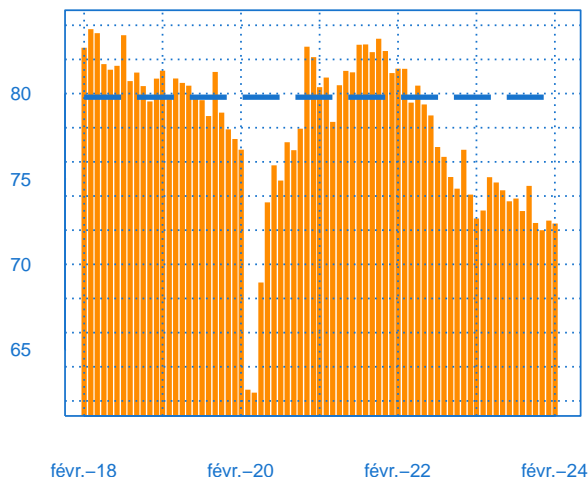

Taux d'utilisation des capacités de production

Solde d'opinion en CVS-CJO (en pourcentage)

— Taux d'utilisation des capacités de production
— Moyenne depuis 2002