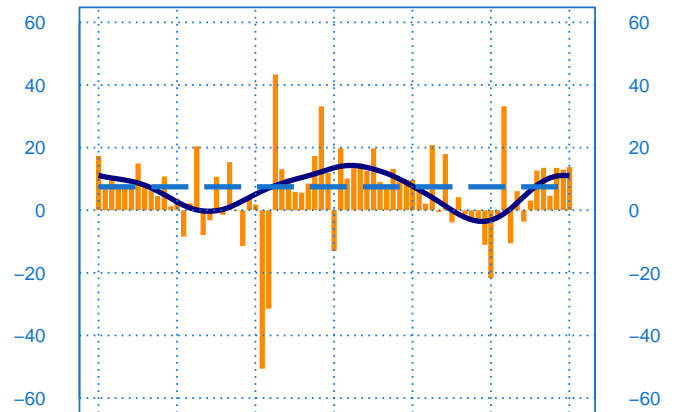

#### Evolution de la production

Solde d'opinion en CVS-CJO

févr.-18      févr.-20      févr.-22      févr.-24

- Production passée
- Prévision de la production (dernier point)
- Moyenne depuis 2002
- Tendence

#### Evolution des livraisons

Solde d'opinion en CVS-CJO

févr.-18      févr.-20      févr.-22      févr.-24

- Livraisons passée
- Moyenne depuis 2002
- Tendence

#### Stocks et carnets de commandes (situation)

Solde d'opinion en CVS-CJO

févr.-18      févr.-20      févr.-22      févr.-24

- Niveau des stocks (échelle de gauche)
- Tendence des stocks (échelle de gauche)
- Niveau des carnets (échelle de droite)
- Tendence des carnets (échelle de droite)