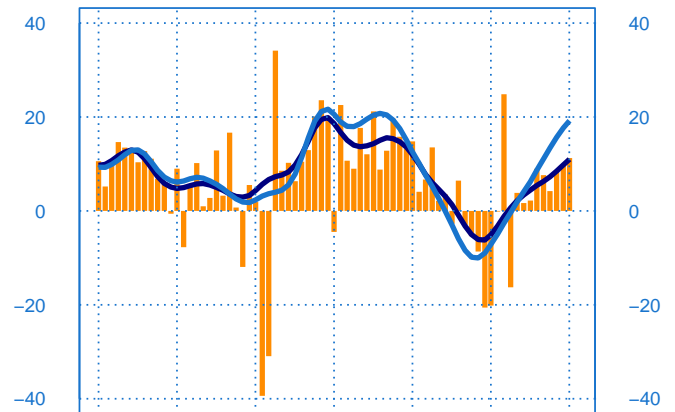

#### Evolution des livraisons

Solde d'opinion en CVS-CJO

févr.-18      févr.-20      févr.-22      févr.-24

- Livraisons passée
- Moyenne depuis 2002
- Tendence

#### Stocks et carnets de commandes (situation)

Solde d'opinion en CVS-CJO

févr.-18      févr.-20      févr.-22      févr.-24

- Niveau des stocks (échelle de gauche)
- Tendence des stocks (échelle de gauche)
- Niveau des carnets (échelle de droite)
- Tendence des carnets (échelle de droite)

#### Evolution des commandes globales et étrangères

Solde d'opinion en CVS-CJO

févr.-18      févr.-20      févr.-22      févr.-24

- Commandes globales
- Commandes globales - Tendence
- Commandes étrangères - Tendence