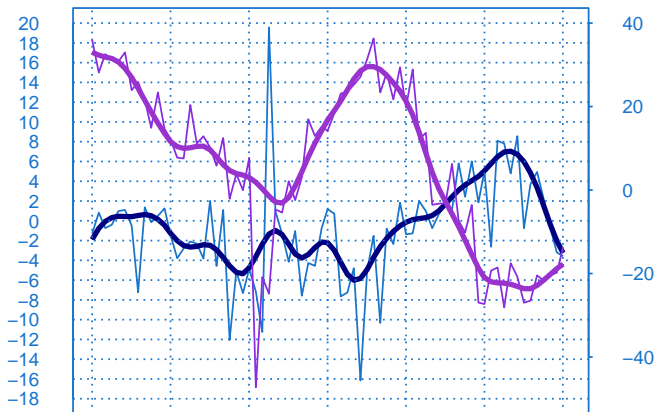

#### Evolution de la production

Solde d'opinion en CVS-CJO

févr.-18      févr.-20      févr.-22      févr.-24

- Production passée
- Prévision de la production (dernier point)
- Moyenne depuis 2002
- Tendence

#### Evolution des livraisons

Solde d'opinion en CVS-CJO

févr.-18      févr.-20      févr.-22      févr.-24

- Livraisons passée
- Moyenne depuis 2002
- Tendence

#### Stocks et carnets de commandes (situation)

Solde d'opinion en CVS-CJO

févr.-18      févr.-20      févr.-22      févr.-24

- Niveau des stocks (échelle de gauche)
- Tendence des stocks (échelle de gauche)
- Niveau des carnets (échelle de droite)
- Tendence des carnets (échelle de droite)