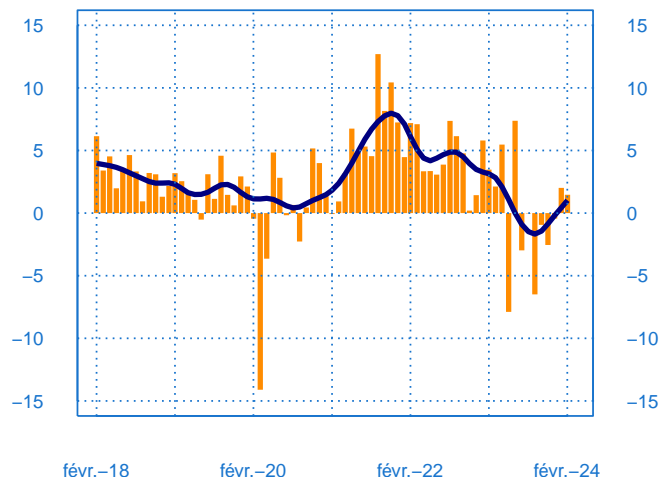

#### Stocks et carnets de commandes (situation)

Solde d'opinion en CVS-CJO

févr.-18      févr.-20      févr.-22      févr.-24

- Niveau des stocks (échelle de gauche)
- Tendence des stocks (échelle de gauche)
- Niveau des carnets (échelle de droite)
- Tendence des carnets (échelle de droite)

#### Evolution des commandes globales et étrangères

Solde d'opinion en CVS-CJO

févr.-18      févr.-20      févr.-22      févr.-24

- Commandes globales
- Commandes globales - Tendence
- Commandes étrangères - Tendence

## Taux d'utilisation des capacités de production

Solde d'opinion en CVS-CJO (en pourcentage)

— Taux d'utilisation des capacités de production  
— Moyenne depuis 2002

## Evolution des effectifs passés

Solde d'opinion en CVS-CJO

— Effectifs passés  
— Tendence

février	Production	Livraisons	Commandes	Stocks	Carnets	TUC	Prévisions
Industrie chimique	11	14	11	-4	-14	72	8