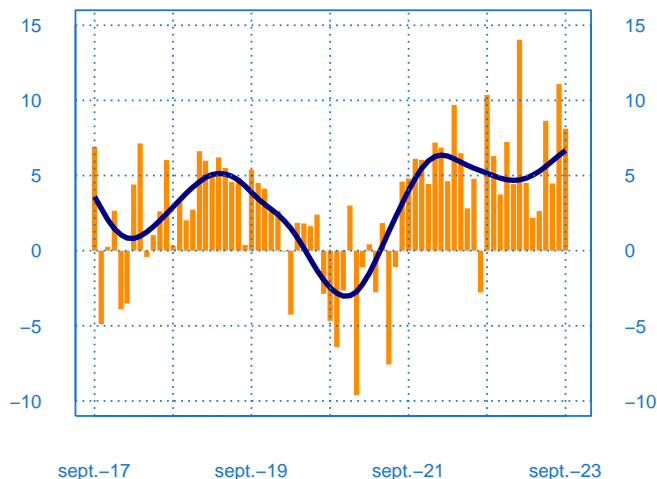

Evolution des effectifs passés

Solde d'opinion en CVS-CJO

— Effectifs passés
— Tendence

septembre	Production	Livraisons	Commandes	Stocks	Carnets	TUC	Prévisions
Industrie pharmaceutique	9	12	5	9	1	79	8

Notes :

- En évolution, un solde d'opinion positif (négatif) correspond à une hausse (baisse).
- Les séries sont révisées mensuellement. Elles prennent en compte des données brutes de collecte complémentaire et l'actualisation, en fonction des dernières données disponibles, des coefficients corrigés des variations saisonnières et des jours ouvrables (CVS-CJO).

Prochaine publication le 9 novembre 2023

Pour en savoir plus, voir la méthodologie, le calendrier des publication, les contacts et toutes les séries publiées par la Banque de France accessibles à l'adresse suivante [WEBSTAT Banque de France](#)