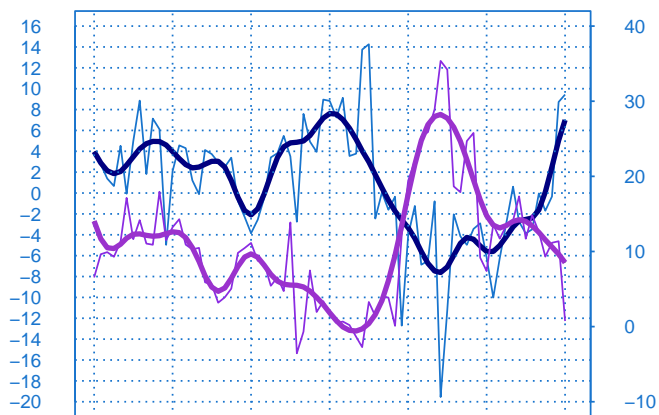

Evolution des livraisons

Solde d'opinion en CVS-CJO

sept.-17 sept.-19 sept.-21 sept.-23

— Livraisons passée
— Moyenne depuis 2002
— Tendence

Stocks et carnets de commandes (situation)

Solde d'opinion en CVS-CJO

sept.-17 sept.-19 sept.-21 sept.-23

— Niveau des stocks (échelle de gauche)
— Tendence des stocks (échelle de gauche)
— Niveau des carnets (échelle de droite)
— Tendence des carnets (échelle de droite)