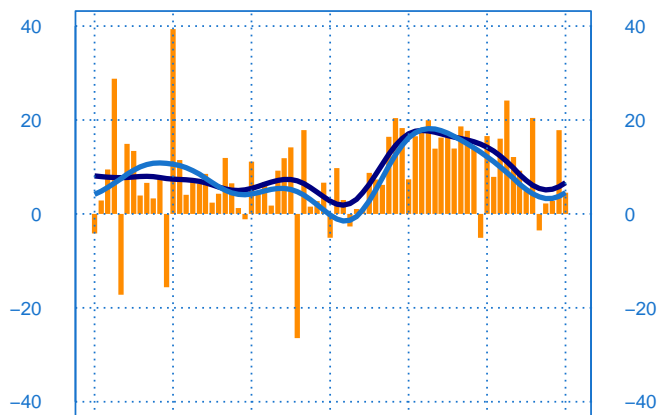

Evolution des commandes globales et étrangères

Solde d'opinion en CVS-CJO

sept.-17   sept.-19   sept.-21   sept.-23

— Commandes globales
— Commandes globales - Tendence
— Commandes étrangères - Tendence