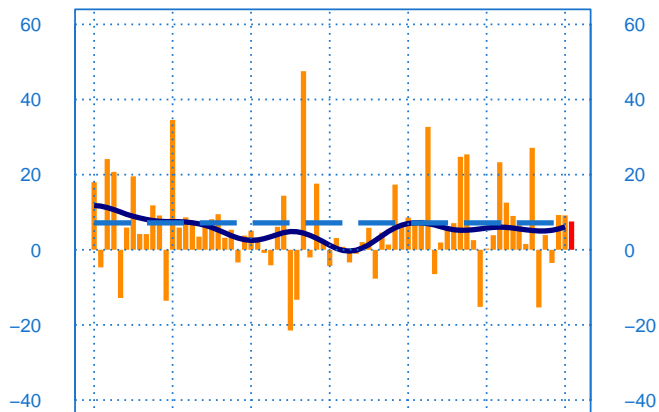

Conjoncture à fin septembre 2023

Industrie pharmaceutique

Evolution de la production

Solde d'opinion en CVS-CJO

sept.-17 sept.-19 sept.-21 sept.-23

— Production passée
— Prévision de la production (dernier point)
— Moyenne depuis 2002
— Tendence

Evolution des livraisons

Solde d'opinion en CVS-CJO

sept.-17 sept.-19 sept.-21 sept.-23

— Livraisons passée
— Moyenne depuis 2002
— Tendence

Stocks et carnets de commandes (situation)

Solde d'opinion en CVS-CJO

sept.-17 sept.-19 sept.-21 sept.-23

— Niveau des stocks (échelle de gauche)
— Tendence des stocks (échelle de gauche)
— Niveau des carnets (échelle de droite)
— Tendence des carnets (échelle de droite)