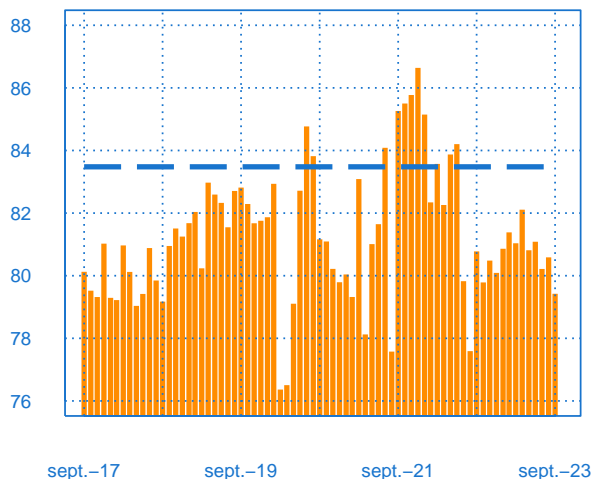

Taux d'utilisation des capacités de production

Solde d'opinion en CVS-CJO (en pourcentage)

— Taux d'utilisation des capacités de production
— Moyenne depuis 2002