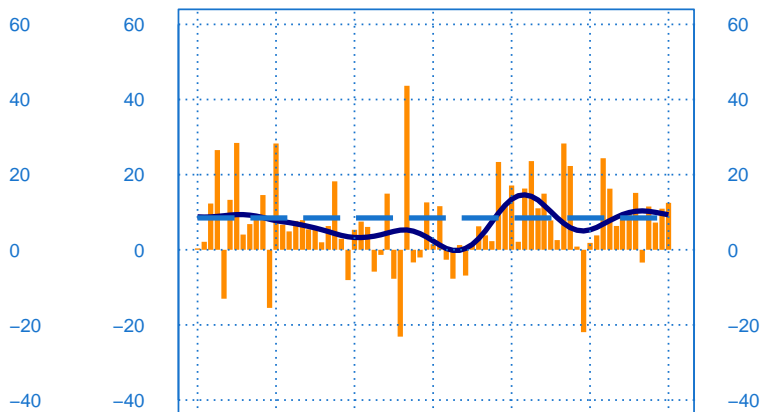

Conjoncture à fin septembre 2023

Industrie pharmaceutique

Evolution de la production

Solde d'opinion en CVS-CJO

sept.-17 sept.-19 sept.-21 sept.-23

— Production passée
— Prévision de la production (dernier point)
— Moyenne depuis 2002
— Tendence

Evolution des livraisons

Solde d'opinion en CVS-CJO

sept.-17 sept.-19 sept.-21 sept.-23

— Livraisons passée
— Moyenne depuis 2002
— Tendence

Stocks et carnets de commandes (situation)

Solde d'opinion en CVS-CJO

sept.-17 sept.-19 sept.-21 sept.-23

— Niveau des stocks (échelle de gauche)
— Tendence des stocks (échelle de gauche)
— Niveau des carnets (échelle de droite)
— Tendence des carnets (échelle de droite)